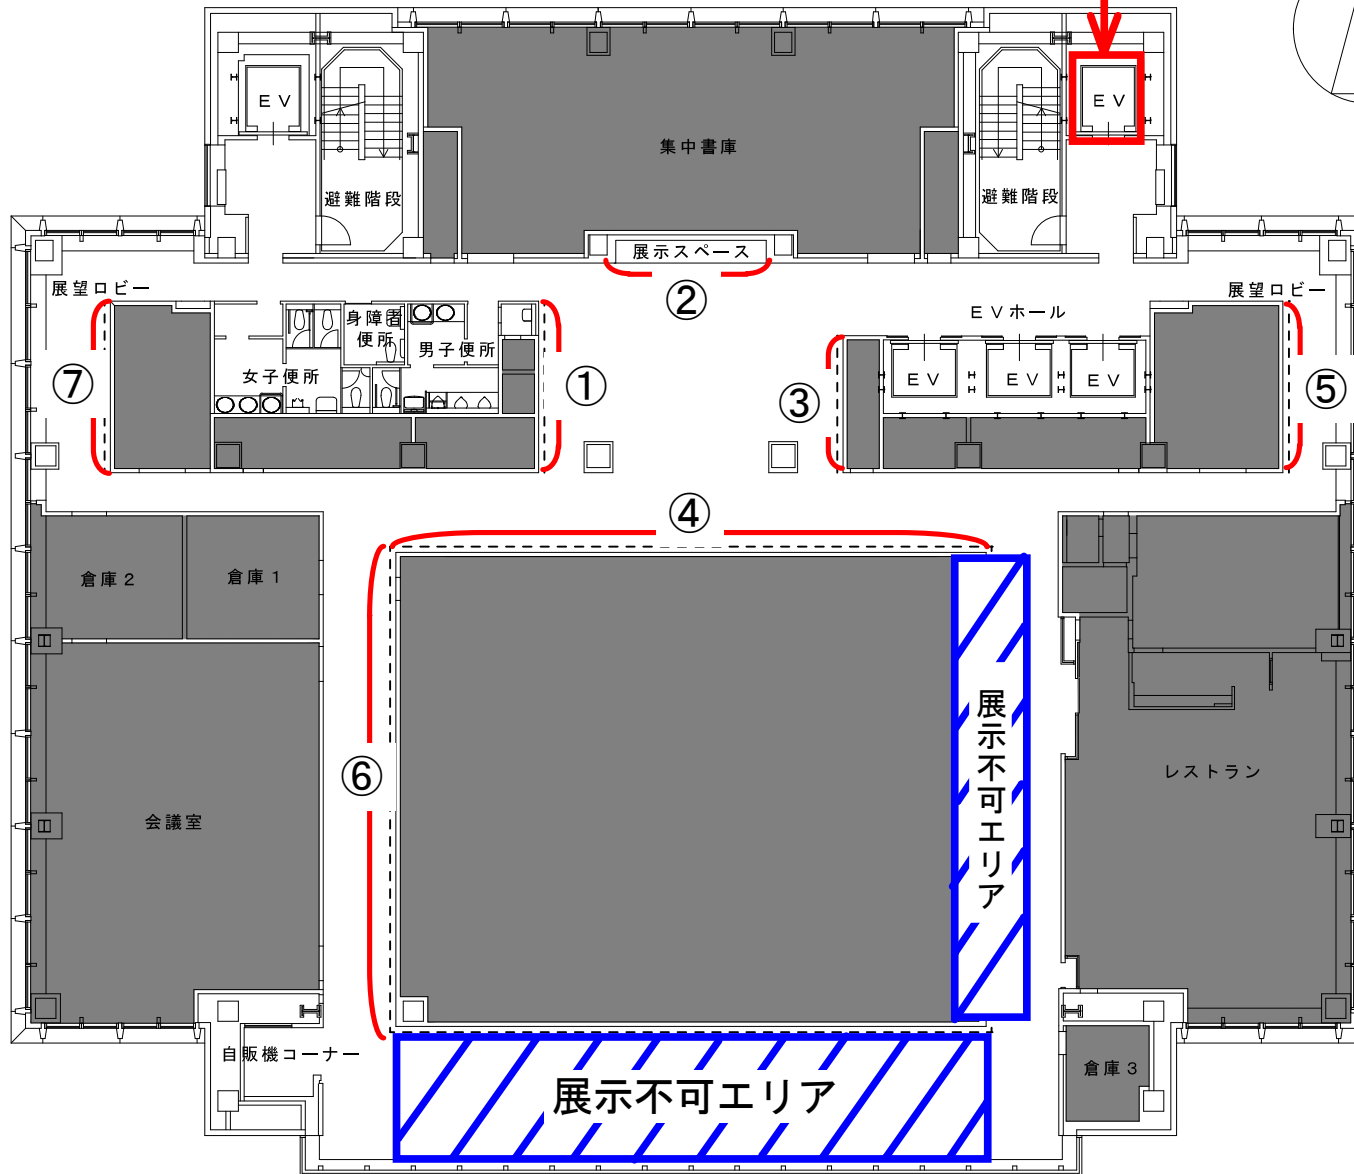

22階 フロア図

搬出入用エレベーター

- ① W5600 × H3000mm
- ② W5150 × H1700mm
- ③ W4800 × H3000mm
- ④ W20400 × H3000mm
- ⑤ W5800 × H3000mm
- ⑥ W16450 × H3000mm
- ⑦ W5800 × H3000mm

※机や展示品等を置く場合は、通行に支障がない様に置いてください。
 点線部分の天井にはピクチャーレールやワイヤーがありますので、絵画等を吊り下げる際にご利用ください。

このスペースは「舞いあがれ 東大阪」展を開催していますのでご利用いたしません