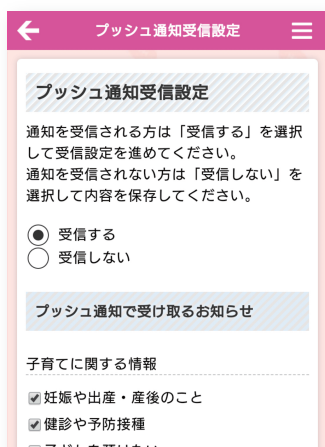

ひがしおおさか 子育て応援アプリ すくすくトライ

妊娠・出産・子育て の時期をすべてサポート!

東大阪市の子育てに関するイベント情報や行政情報、
お子様の予防接種管理など子育てに役立つ情報や機能を
配信します!

アプリの使い方

1 App Store、Google Playでアプリをダウンロード

WEB

すくすくトライ で 検索

アプリ

子育て応援アプリ すくすくトライ
App Store / Google Playで配信

2 アプリ起動後に知りたい情報やお子様の情報を入力したら設定完了!

知りたい項目を選択します。

プッシュ通知受信設定で知りたい情報を受け取ることができます。

お子様の情報を入力します。